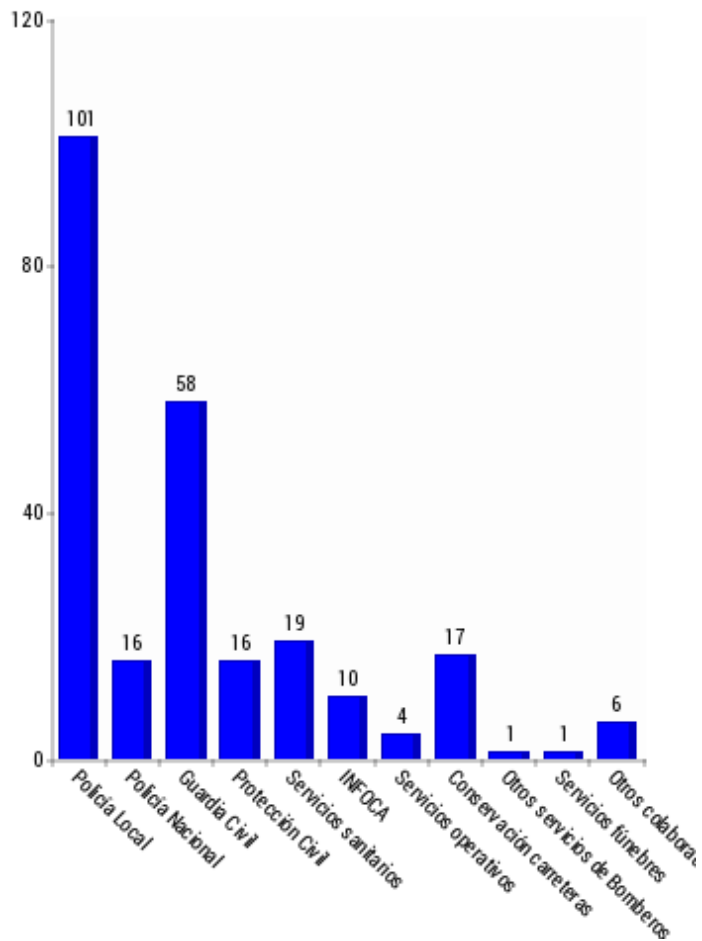

Resumen de salidas por otros servicios actuantes

SERVICIO	CANTIDAD
Policía Local	101
Policía Nacional	16
Guardia Civil	58
Protección Civil	16
Servicios sanitarios	19
INFOCA	10
Servicios operativos	4
Conservación carreteras	17
Otros servicios de Bomberos	1
Servicios fúnebres	1
Otros colaboradores	6
TOTAL	249