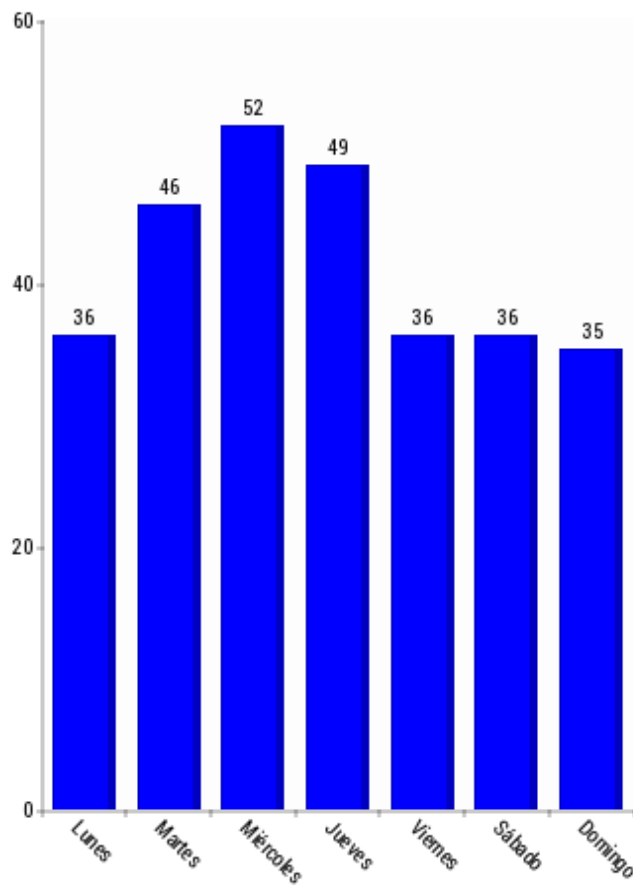

AÑOS: Todos

AÑO	CANTIDAD
2014	309
2015	335
2016	363
2017	404
2018	398
2019	358
2020	290
TOTAL SALIDAS	2.457

CONSORCIO PROVINCIAL DE BOMBEROS
MÁLAGA

BOMBEROS CONSORCIO PROVINCIAL MÁLAGA

ESTADÍSTICAS

Resumen de salidas por meses

MES	CANTIDAD
Julio	100% 290
TOTAL SALIDAS	290

Resumen de salidas por días

DIAS: Todos

DIA	CANTIDAD
Lunes	36
Martes	46
Miércoles	52
Jueves	49
Viernes	36
Sábado	36
Domingo	35
TOTAL SALIDAS	
	290

Resumen de salidas por horas

HORAS: Todas

TRAMO	CANTIDAD
00 a 01	16
01 a 02	11
02 a 03	12
03 a 04	6
04 a 05	6
05 a 06	2
06 a 07	5
07 a 08	1
08 a 09	4
09 a 10	13
10 a 11	7
11 a 12	16
12 a 13	17
13 a 14	9
14 a 15	18
15 a 16	11
16 a 17	15
17 a 18	16
18 a 19	11
19 a 20	14
20 a 21	23
21 a 22	17
22 a 23	21
23 a 00	19
TOTAL SALIDAS	290