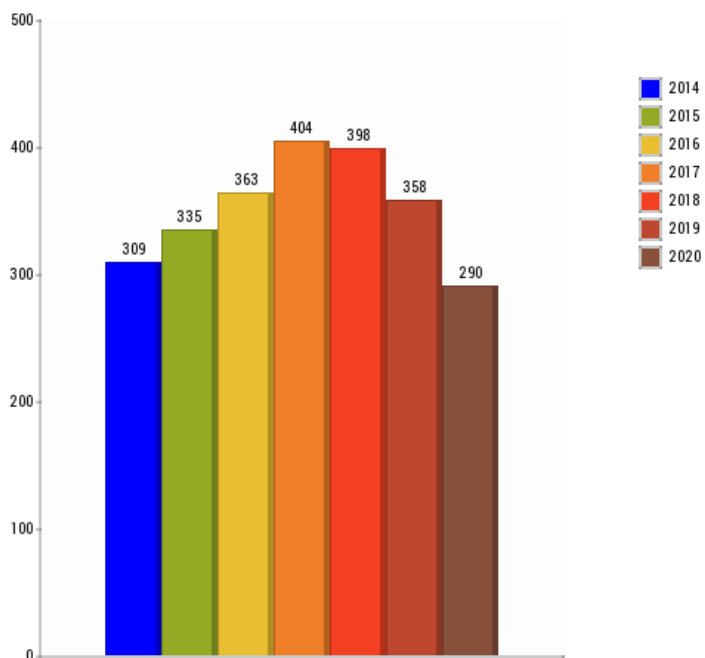

CONSORCIO PROVINCIAL DE BOMBEROS
MÁLAGA

BOMBEROS
CONSORCIO PROVINCIAL
MÁLAGA

ESTADÍSTICAS

FILTRADO DE SALIDAS SOLICITADO POR:

FECHAS: Desde 00:00:00 01/07/2020 hasta 23:59:59 31/07/2020

Resumen de salidas por años acumulados

AÑOS: Todos

AÑO	CANTIDAD
2014	309
2015	335
2016	363
2017	404
2018	398
2019	358
2020	290
TOTAL SALIDAS	2.457

CONSORCIO PROVINCIAL DE BOMBEROS
MÁLAGA

BOMBEROS CONSORCIO PROVINCIAL MÁLAGA

ESTADÍSTICAS

Resumen de salidas por meses

MES	CANTIDAD
Julio	100% 290
TOTAL SALIDAS	290

Resumen de salidas por días

DIAS: Todos

DIA	CANTIDAD
Lunes	36
Martes	46
Miércoles	52
Jueves	49
Viernes	36
Sábado	36
Domingo	35
TOTAL SALIDAS	
	290

Resumen de salidas por horas

HORAS: Todas

TRAMO	CANTIDAD
00 a 01	16
01 a 02	11
02 a 03	12
03 a 04	6
04 a 05	6
05 a 06	2
06 a 07	5
07 a 08	1
08 a 09	4
09 a 10	13
10 a 11	7
11 a 12	16
12 a 13	17
13 a 14	9
14 a 15	18
15 a 16	11
16 a 17	15
17 a 18	16
18 a 19	11
19 a 20	14
20 a 21	23
21 a 22	17
22 a 23	21
23 a 00	19
TOTAL SALIDAS	290