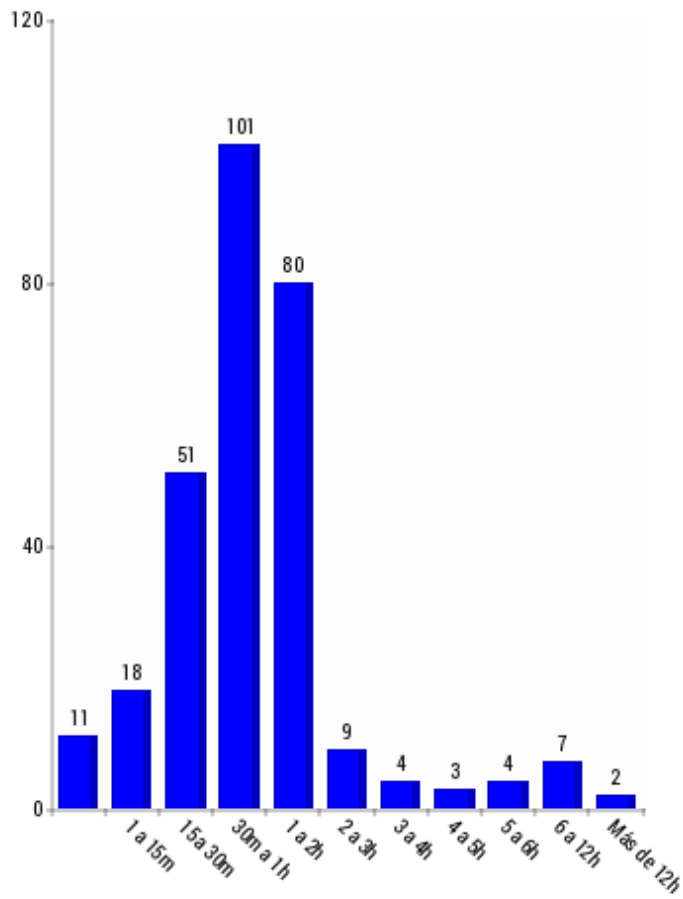

CONSORCIO PROVINCIAL DE BOMBEROS
MÁLAGA

BOMBEROS CONSORCIO PROVINCIAL MÁLAGA

ESTADÍSTICAS

272	4
274	*8
275	4
276	6
277	6
278	2
279	1
280	2
281	4
286	1
287	3
288	2
289	4
TOTAL SALIDAS	852

Resumen de salidas por duración

DURACIÓN: Todas

DURACIÓN	CANTIDAD
Sin tiempos	11
1 a 15m	18
15 a 30m	51
30m a 1h	101
1 a 2h	80
2 a 3h	9
3 a 4h	4
4 a 5h	3
5 a 6h	4
6 a 12h	7
Más de 12h	2
TOTAL SALIDAS	290

Resumen de salidas por daños personales