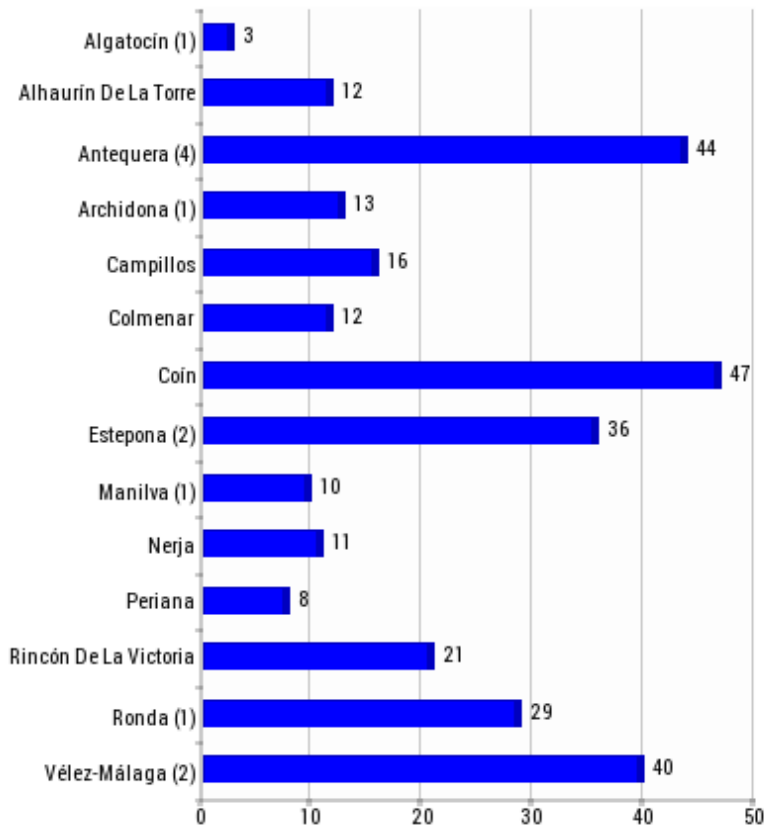

HORAS: Todas

TRAMO	CANTIDAD
00 a 01	16
01 a 02	11
02 a 03	12
03 a 04	6
04 a 05	6
05 a 06	2
06 a 07	5
07 a 08	1
08 a 09	4
09 a 10	13
10 a 11	7
11 a 12	16
12 a 13	17
13 a 14	9
14 a 15	18
15 a 16	11
16 a 17	15
17 a 18	16
18 a 19	11
19 a 20	14
20 a 21	23
21 a 22	17
22 a 23	21
23 a 00	19
TOTAL SALIDAS	290

Resumen de salidas por zonas

ZONA	CANTIDAD	
Zona 1 (Norte)	27.59%	80
Zona 2 (Oriental)	26.9%	78
Zona 3 (Occidental)	10.34%	30
Zona 4 (Centro)	20.34%	59
Zona 5 (Costa)	14.83%	43
TOTAL SALIDAS		290

CONSORCIO PROVINCIAL DE BOMBEROS
MÁLAGA

BOMBEROS CONSORCIO PROVINCIAL MÁLAGA

ESTADÍSTICAS

Resumen de salidas por Municipios

Municipio	CANTIDAD
Alameda	3
Alcaucín	2
Algarrobo	1
Alhaurín De La Torre	12
Alhaurín El Grande	9
Almogía	2
Alozaina	1
Antequera	26
Archidona	10
Ardales	2
Benahavís	1
Benamocarra	1
Burgo (El)	1
Campillos	9
Casabermeja	6
Casares	1
Cañete La Real	2
Colmenar	2
Cortes De La Frontera	2
Coín	19
Cártama	12
Estepona	33
Fuente De Piedra	4
Humilladero	2
Iznate	1
Jimera De Líbar	1
Manilva	8
Mollina	6
Nerja	8
Parauta	1
Periana	4
Pizarra	1
Rincón De La Victoria	17
Ronda	25
Sierra De Yeguas	1
Teba	2
Torrox	4
Valle De Abdalajís	1
Villanueva De La Concepción	1
Villanueva Del Rosario	1
Villanueva Del Trabuco	1
Viñuela	2
Vélez-Málaga	38
Yunquera	1
Álora	3
TOTAL SALIDAS	290

Resumen de salidas por Parques

PARQUE	PRINCIPAL	ACTIVADO	TOTAL
Algatocín	2	1	3
Alhaurín De La Torre	12	0	12
Antequera	40	4	44
Archidona	12	1	13
Campillos	16	0	16
Colmenar	12	0	12
Coín	47	0	47
Estepona	34	2	36
Manilva	9	1	10
Nerja	11	0	11
Periana	8	0	8
Rincón De La Victoria	21	0	21
Ronda	28	1	29
Vélez-Málaga	38	2	40
TOTALES	290	12	302