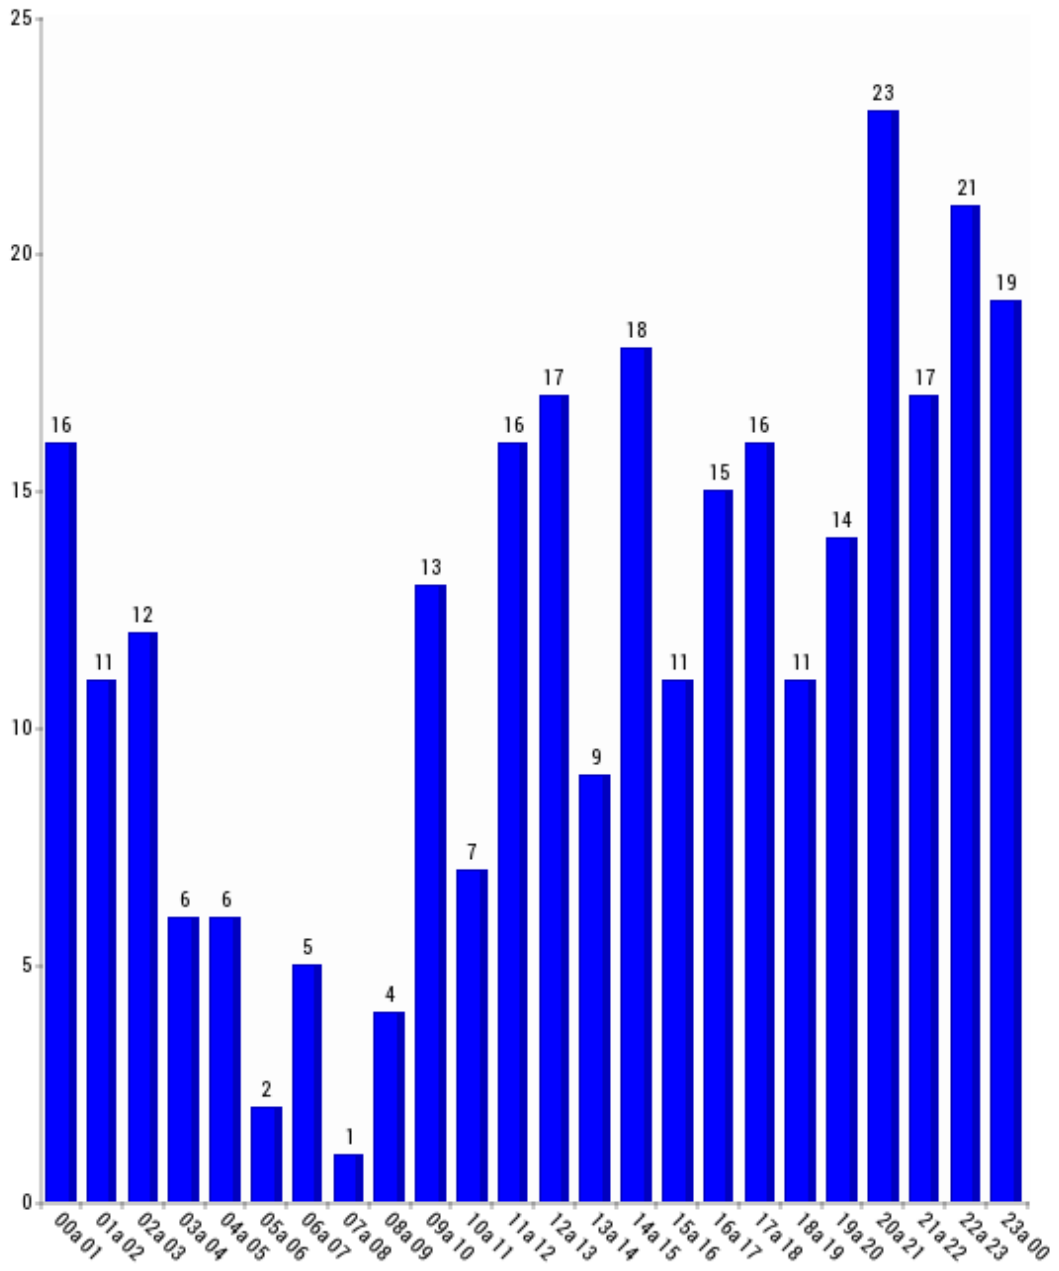

CONSORCIO PROVINCIAL DE BOMBEROS
MÁLAGA

BOMBEROS CONSORCIO PROVINCIAL MÁLAGA

ESTADÍSTICAS

Salidas por tipología

TIPO	CANTIDAD
Anuladas/fallidas	27
Animales	25
Alarmas	1
Accidentes De Circulación	16
Derrumbamientos / Caídas	33
Falsas	12
Incendios	132
Incidencias Tráfico	2
Rescate/salvamento	21
Asistencia Sanitaria	3
Anomalías Servicios Básicos	17
Seguridad Ciudadana	1
TOTAL	290