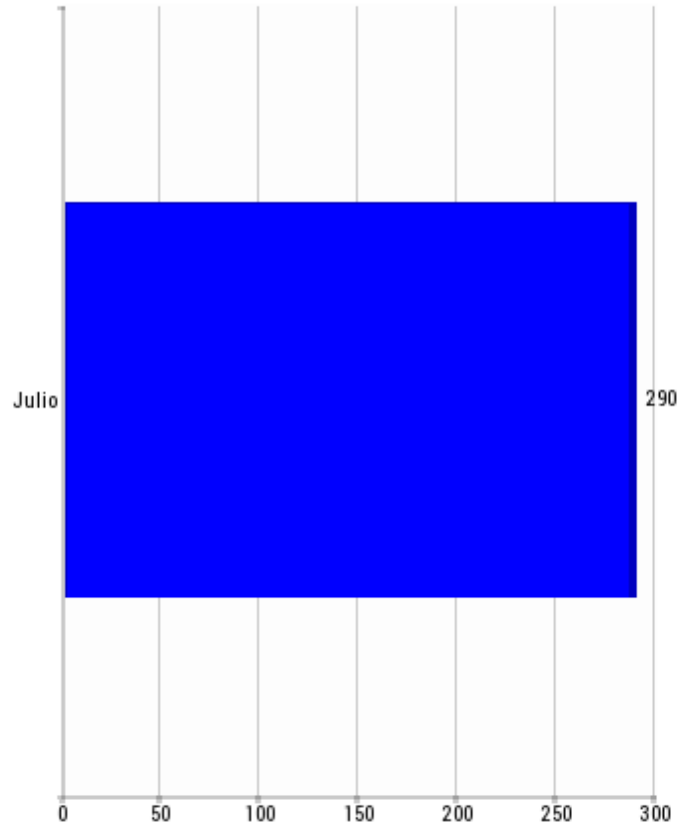

AÑOS: Todos

AÑO	CANTIDAD
2014	309
2015	335
2016	363
2017	404
2018	398
2019	358
2020	290
TOTAL SALIDAS	2.457

CONSORCIO PROVINCIAL DE BOMBEROS
MÁLAGA

BOMBEROS CONSORCIO PROVINCIAL MÁLAGA

ESTADÍSTICAS

Resumen de salidas por meses

MES	CANTIDAD
Julio	100% 290
TOTAL SALIDAS	290

Resumen de salidas por días

DIAS: Todos

DIA	CANTIDAD
Lunes	36
Martes	46
Miércoles	52
Jueves	49
Viernes	36
Sábado	36
Domingo	35
TOTAL SALIDAS	
	290

Resumen de salidas por horas

HORAS: Todas

TRAMO	CANTIDAD
00 a 01	16
01 a 02	11
02 a 03	12
03 a 04	6
04 a 05	6
05 a 06	2
06 a 07	5
07 a 08	1
08 a 09	4
09 a 10	13
10 a 11	7
11 a 12	16
12 a 13	17
13 a 14	9
14 a 15	18
15 a 16	11
16 a 17	15
17 a 18	16
18 a 19	11
19 a 20	14
20 a 21	23
21 a 22	17
22 a 23	21
23 a 00	19
TOTAL SALIDAS	290