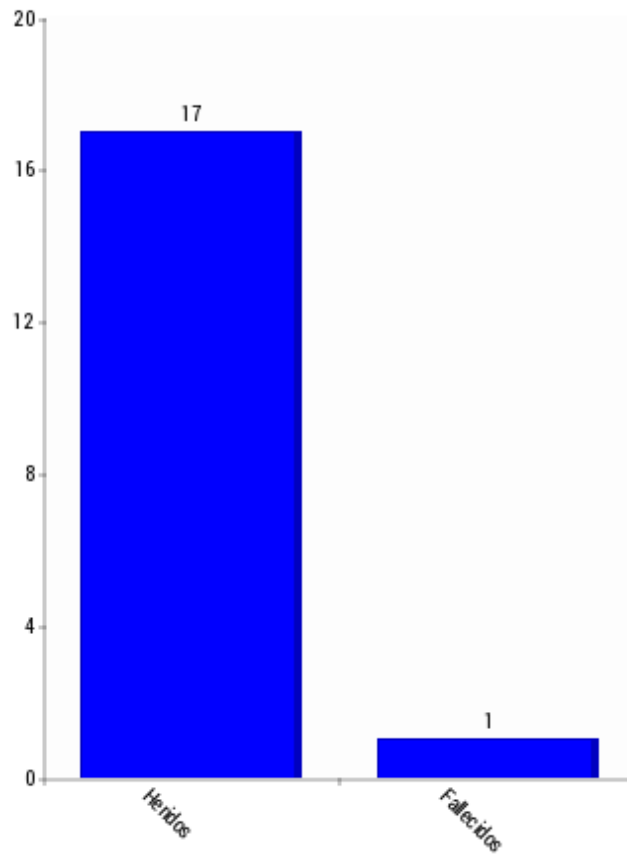

Resumen de salidas por daños personales

DAÑOS PERSONALES: Todos

TIPO	CANTIDAD
Heridos	17
Fallecidos	1
TOTAL SALIDAS	18