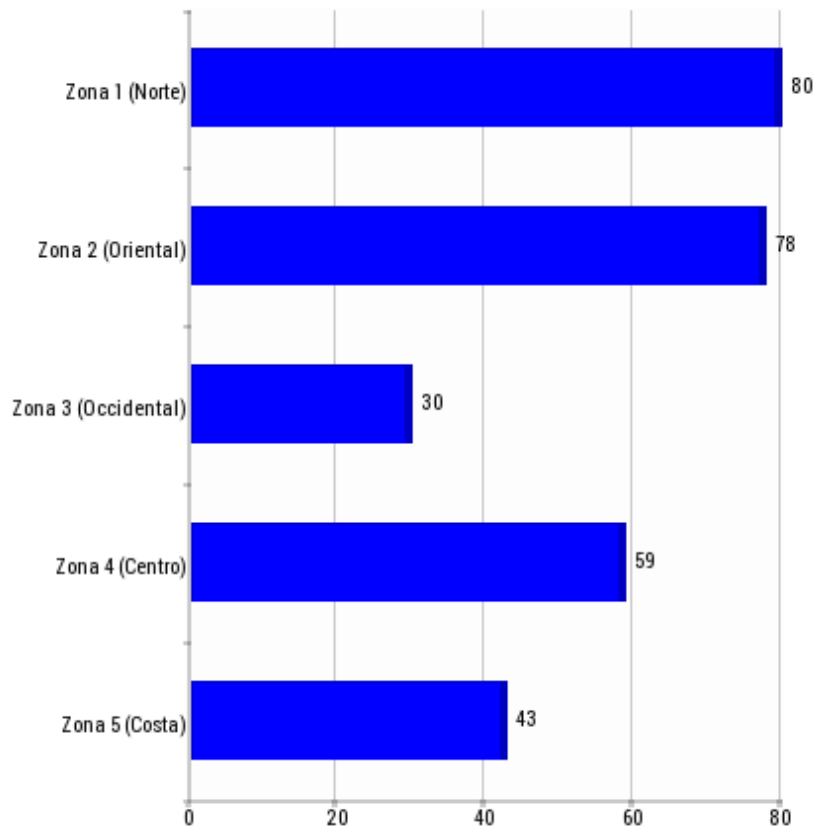

MES	CANTIDAD
Julio	100% 290
TOTAL SALIDAS	290

Resumen de salidas por días

DIAS: Todos

DIA	CANTIDAD
Lunes	36
Martes	46
Miércoles	52
Jueves	49
Viernes	36
Sábado	36
Domingo	35
TOTAL SALIDAS	
	290

Resumen de salidas por horas

HORAS: Todas

TRAMO	CANTIDAD
00 a 01	16
01 a 02	11
02 a 03	12
03 a 04	6
04 a 05	6
05 a 06	2
06 a 07	5
07 a 08	1
08 a 09	4
09 a 10	13
10 a 11	7
11 a 12	16
12 a 13	17
13 a 14	9
14 a 15	18
15 a 16	11
16 a 17	15
17 a 18	16
18 a 19	11
19 a 20	14
20 a 21	23
21 a 22	17
22 a 23	21
23 a 00	19
TOTAL SALIDAS	290

CONSORCIO PROVINCIAL DE BOMBEROS
MÁLAGA

BOMBEROS CONSORCIO PROVINCIAL MÁLAGA

ESTADÍSTICAS

Salidas por tipología

TIPO	CANTIDAD
Anuladas/fallidas	27
Animales	25
Alarmas	1
Accidentes De Circulación	16
Derrumbamientos / Caídas	33
Falsas	12
Incendios	132
Incidencias Tráfico	2
Rescate/salvamento	21
Asistencia Sanitaria	3
Anomalías Servicios Básicos	17
Seguridad Ciudadana	1
TOTAL	290

Resumen de salidas por zonas

ZONA	CANTIDAD	
Zona 1 (Norte)	27.59%	80
Zona 2 (Oriental)	26.9%	78
Zona 3 (Occidental)	10.34%	30
Zona 4 (Centro)	20.34%	59
Zona 5 (Costa)	14.83%	43
TOTAL SALIDAS		290

CONSORCIO PROVINCIAL DE BOMBEROS
MÁLAGA