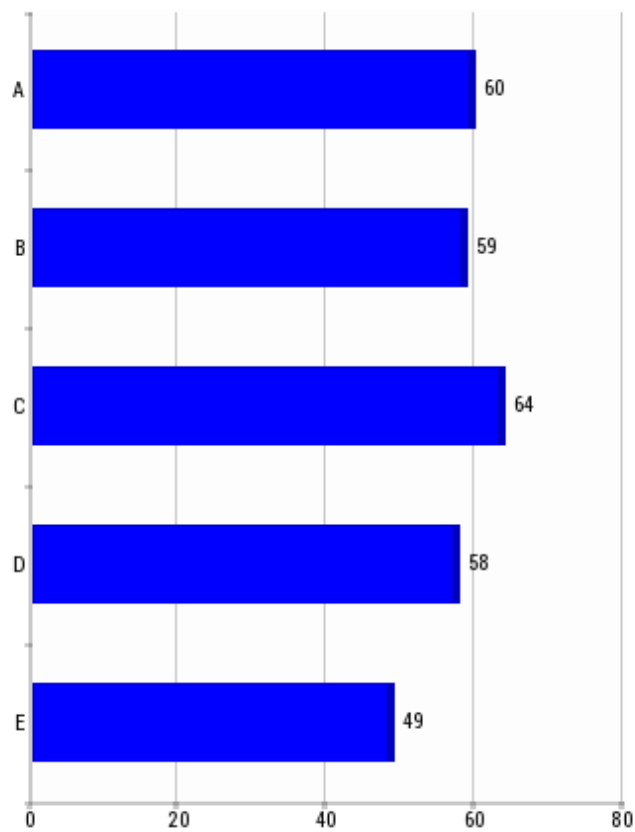

Resumen de salidas por Turnos/Grupos

TURNO	CANTIDAD
A	60
B	59
C	64
D	58
E	49
TOTAL SALIDAS	290