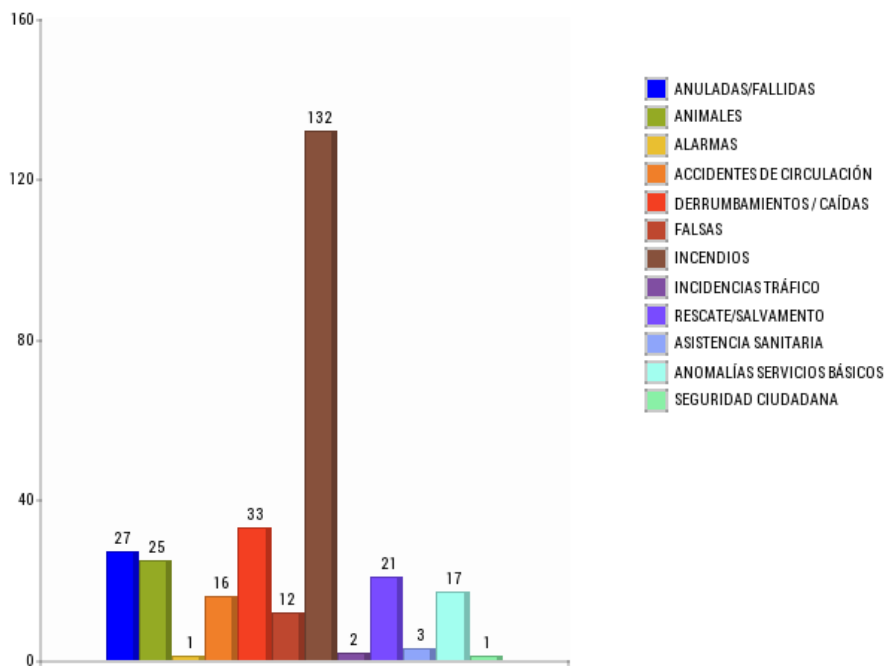

HORAS: Todas

TRAMO	CANTIDAD
00 a 01	16
01 a 02	11
02 a 03	12
03 a 04	6
04 a 05	6
05 a 06	2
06 a 07	5
07 a 08	1
08 a 09	4
09 a 10	13
10 a 11	7
11 a 12	16
12 a 13	17
13 a 14	9
14 a 15	18
15 a 16	11
16 a 17	15
17 a 18	16
18 a 19	11
19 a 20	14
20 a 21	23
21 a 22	17
22 a 23	21
23 a 00	19
TOTAL SALIDAS	290

CONSORCIO PROVINCIAL DE BOMBEROS
MÁLAGA

BOMBEROS CONSORCIO PROVINCIAL MÁLAGA

ESTADÍSTICAS

Salidas por tipología

TIPO	CANTIDAD
Anuladas/fallidas	27
Animales	25
Alarmas	1
Accidentes De Circulación	16
Derrumbamientos / Caídas	33
Falsas	12
Incendios	132
Incidencias Tráfico	2
Rescate/salvamento	21
Asistencia Sanitaria	3
Anomalías Servicios Básicos	17
Seguridad Ciudadana	1
TOTAL	290

Resumen de salidas por zonas

ZONA	CANTIDAD	
Zona 1 (Norte)	27.59%	80
Zona 2 (Oriental)	26.9%	78
Zona 3 (Occidental)	10.34%	30
Zona 4 (Centro)	20.34%	59
Zona 5 (Costa)	14.83%	43
TOTAL SALIDAS		290

CONSORCIO PROVINCIAL DE BOMBEROS
MÁLAGA